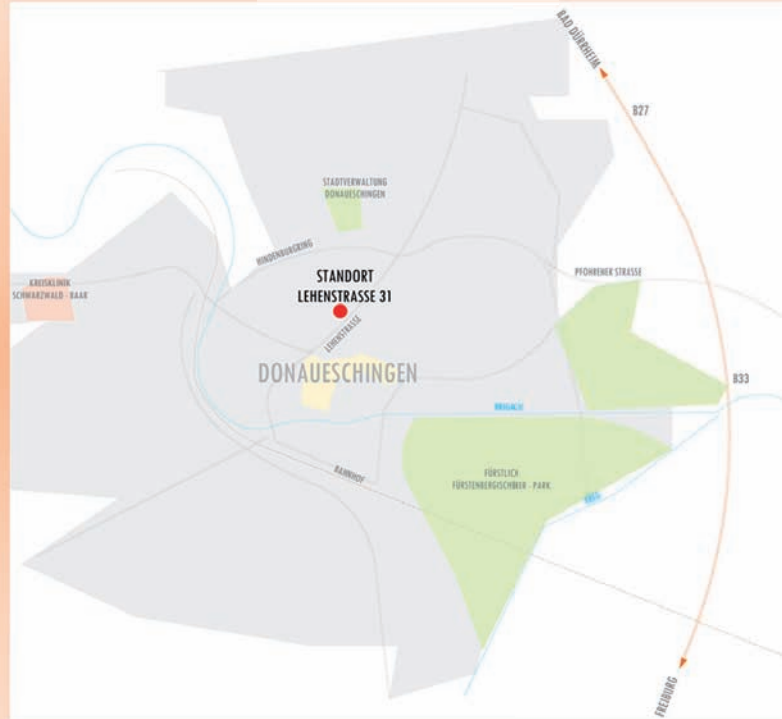

Donau-Residenz

DONAUESCHINGEN
LEHENSTRASSE

UNSER NEUES PROJEKT
EXKLUSIVES WOHNEN IN TOP LAGE

BAUBÜRO JUNG GMBH

Kontakt und Infos: Tel. 07424 - 2435 u. 2277

www.baubuero-jung.de | info@baubuero-jung.de

ARCHITEKTUR | BAUTRÄGER | IMMOBILIEN

Donau-Residenz

DONAUESCHINGEN
LEHENSTRASSE

11 Stadtwohnungen

2,5 - 4,5-Zimmer-Wohnungen

beste zentrale Lage

klares architektonisches Konzept
geräumige Wohnungen mit Balkon

Fussbodenheizung

elektrische Rollläden